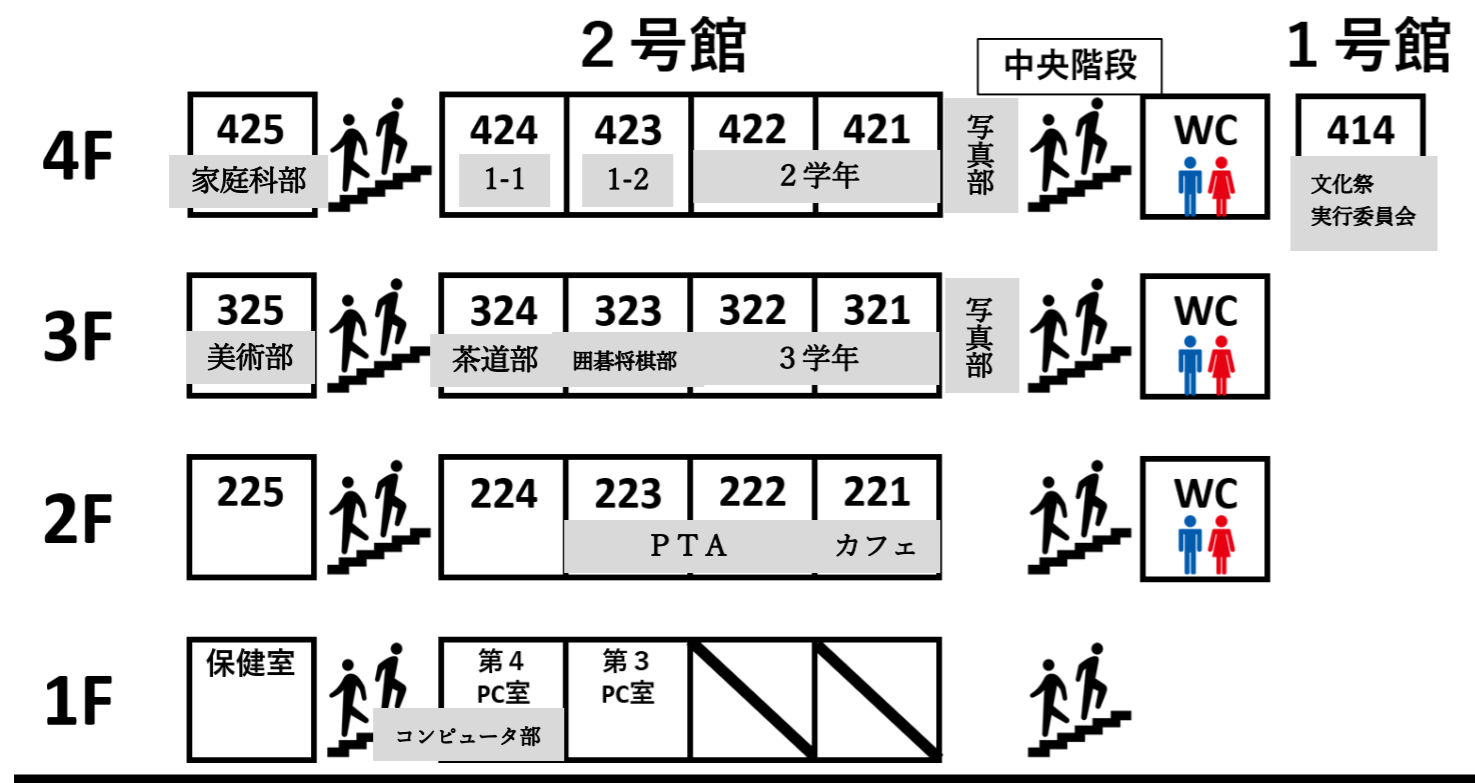

2度目のキャオス降臨！初っ端
からソロであたふたしていると
思いますが、盛り上げてくださ
い！ゆかいな仲間たちも再び登
場します！ぜひ Put your hands
up して楽しんでください！

剣舞部

今年度の剣舞部は
お休みいたします。

MAP

3号館 地下

@SHOINFES

松蔭祭のInstagramアカウントです。準備から当日までの様子を沢山載せています。適宜更新しますので、ぜひご覧ください。

@SHOINHIGHSCHOOLPTA