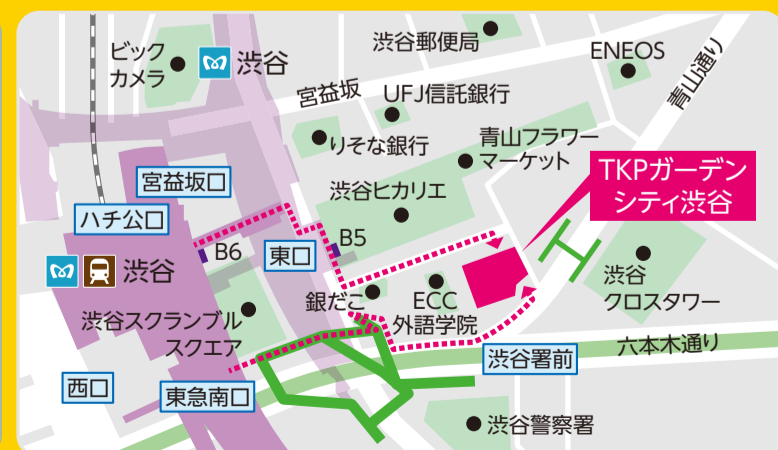

キミに合う学校
きつときつと
見つかるよ。

世田谷・町田

中学校・高等学校

私立学校展 2024

世田谷区(目黒区の一部を含む)と町田市にある、主に小田急線・京王線・東急線沿線の私立中・高等学校が行う合同の進学相談会・説明会です。先生と直接話せる個別相談ブースは、貴重な情報が盛りだくさんです。

参加校一覧 (50音順)

鷗友学園女子中学高等学校
科学技術学園高等学校
国本女子中学校・高等学校
恵泉女子学園中学・高等学校
佼成学園女子中学高等学校
国士館中学校・高等学校
駒澤大学高等学校
駒場学園高等学校
駒場東邦中学校・高等学校
サレジオ国際学園世田谷中学高等学校
下北沢成徳高等学校
松蔭大学附属松蔭中学校・高等学校
昭和女子大学附属昭和中学校・昭和高等学校
成城学園中学校高等学校
聖ドミニコ学園中学高等学校
世田谷学園中学校・世田谷学園高等学校
大東学園高等学校
玉川学園中部・高等部
玉川聖学院中等部・高等部
東京都市大学等々力中学校・高等学校
東京都市大学付属中学校・高等学校
東京農業大学第一高等学校中等部
日本学園中学校・高等学校
日本工業大学駒場中学・高等学校
日本女子体育大学附属二階堂高等学校
日本大学櫻丘高等学校
日本大学第三中学校・高等学校
フェリシア高等学校
三田国際学園中学校・高等学校
和光中学高等学校

参加無料
予約不要

■個別相談ブース
■各校パンフレット
配布

※内容は当日変更されることがあります。

この私立学校展についてのお問い合わせは、日本学園中学校・高等学校：
担当者 谷口 (TEL.03-3322-6331)までどうぞ。

日時

7月7日
10:00~16:00

場所

TKPガーデンシティ渋谷
4階 ホール4A/4C/4D (3部屋開催)

- JR(山手線・埼京線・湘南新宿ライン)「渋谷駅 八チ公口 徒歩2分」
- 東京メトロ銀座線「渋谷駅 徒歩3分」
- 東京メトロ(半蔵門線・副都心線)・東急東横線・東急田園都市線「渋谷駅 B5番出口 徒歩5分」

主催/東京私立中学高等学校協会 第8支部 後援/東京私立中学高等学校協会